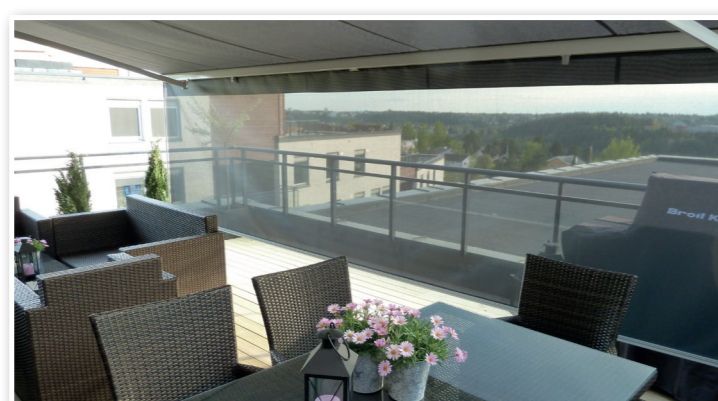

Lunex är medlem i:

Människan och solen förenade,  
en av världens äldsta symboler

Tillverkare - Återförsäljare

Terrassmarkis standard, liten front. Maxutfall 3,50 meter.

Terrassmarkis på balkong

Terrassmarkis med sidomarkis