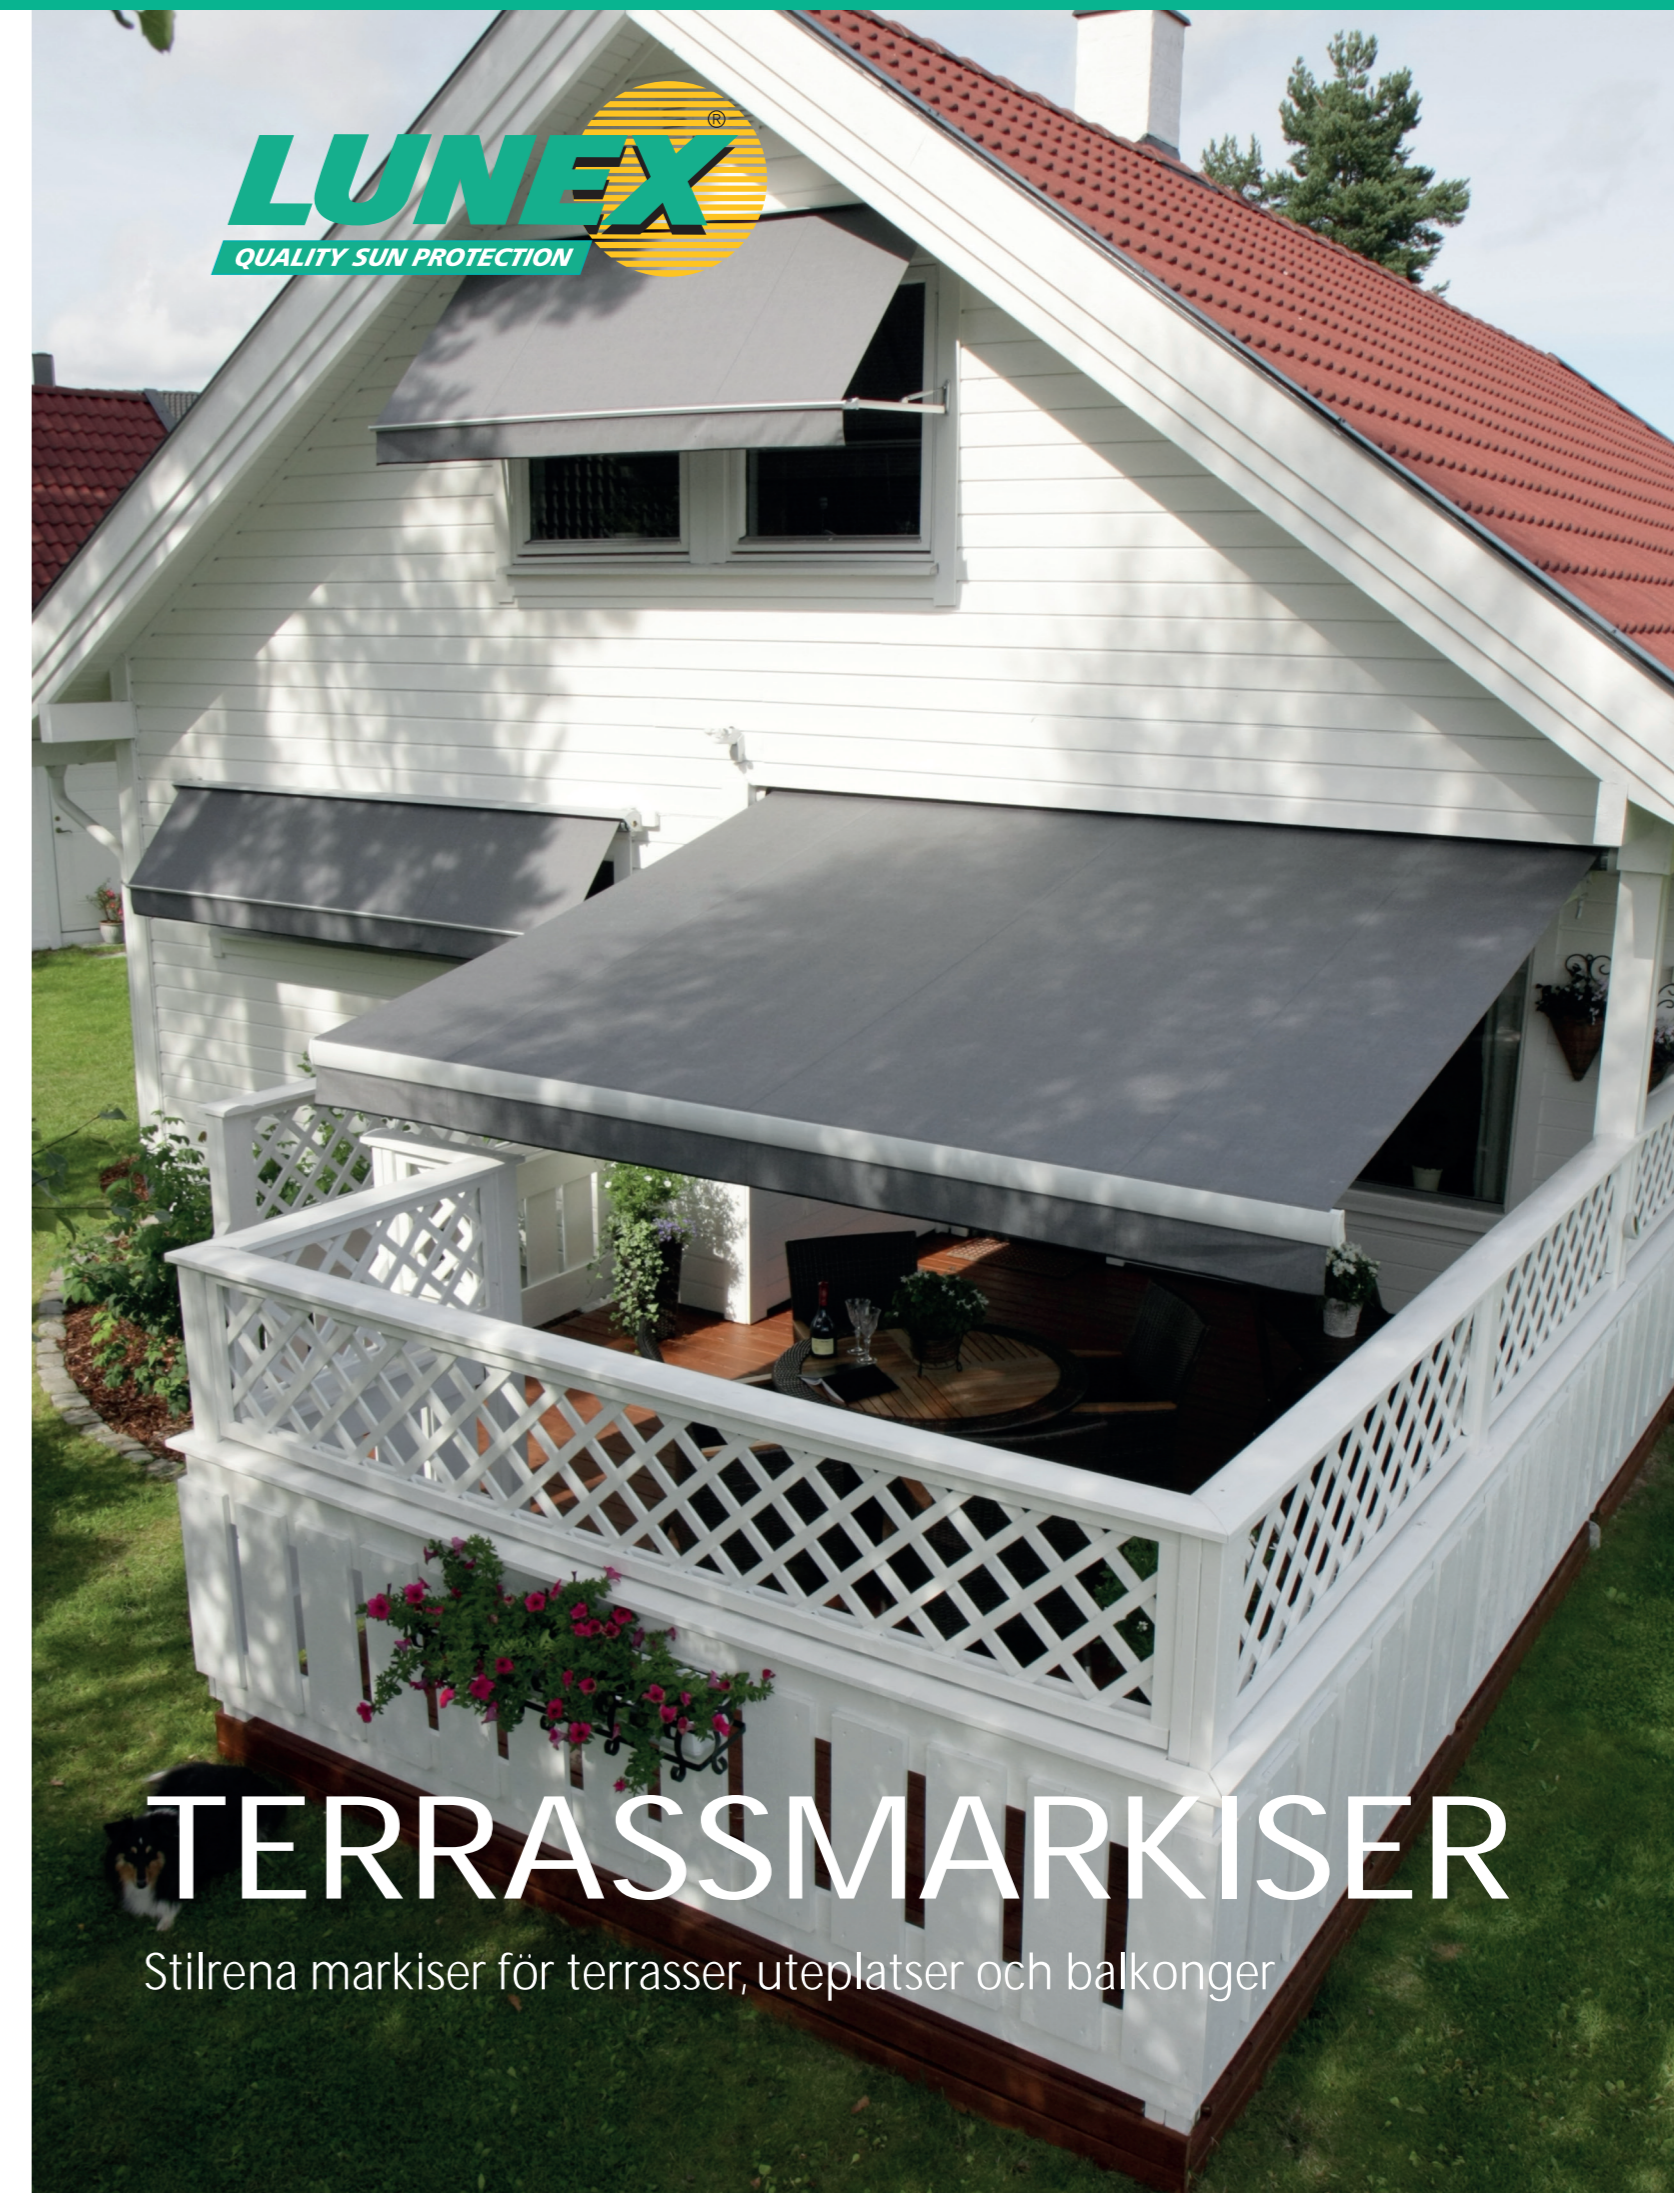

Sunset front med frontgardin