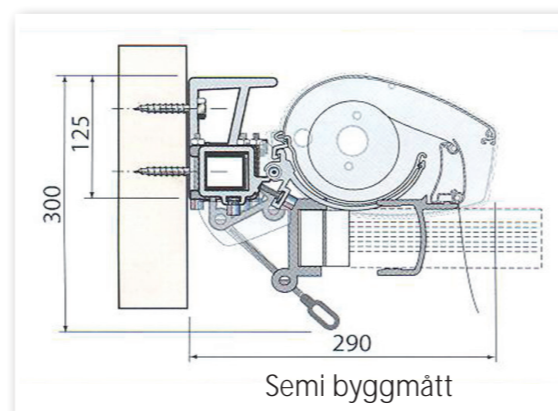

Det personliga

Valfrihet

TERRASSMARKISER

Svala fakta och heta argument

Några exempel på tillbehör:

Frontgardin, aluminium kassett, aluminium tak, motor, vindvakt, vindsäkringsstag, LED belysning, värmare, vägg eller takbeslag.

Lunex är en nordisk tillverkare av markissystem och solskydd. Vi har sedan 1956 försett det nordiska solskyddsmarknaden med egenutvecklade produkter av hög kvalitet och god design.

Färdiga produkter säljs av ett rikstäckande återförsäljarnät i hela Norden. Tillverkarna av Lunex markiser har grundlig fackmässig kunskap om lämpliga måttanpassade lösningar just för era behov. Välkomna att kontakta närmaste återförsäljare med era önskemål!

Lunex är medlem i:

Människan och solen förenade,
en av världens äldsta symboler

Tillverkare - Återförsäljare