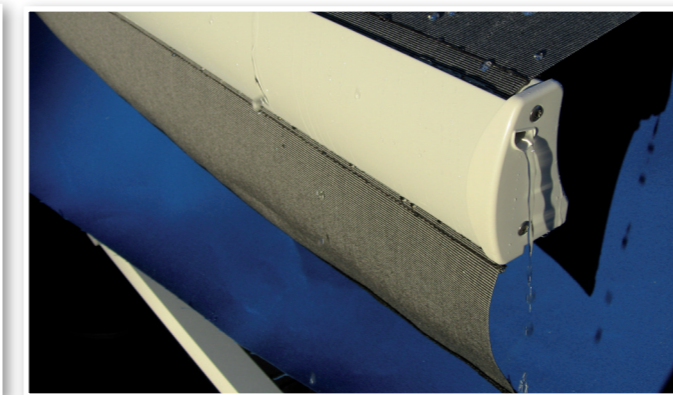

Våra markiser levereras endast med kvalitetsdukar i olika nyanser och mönster.

Inbyggt vattenpass förenklar rätt inställning av markisen.

Vindsäkringar med smart click-on fäste skonar fötter.

Bred front med vattenavrinning.